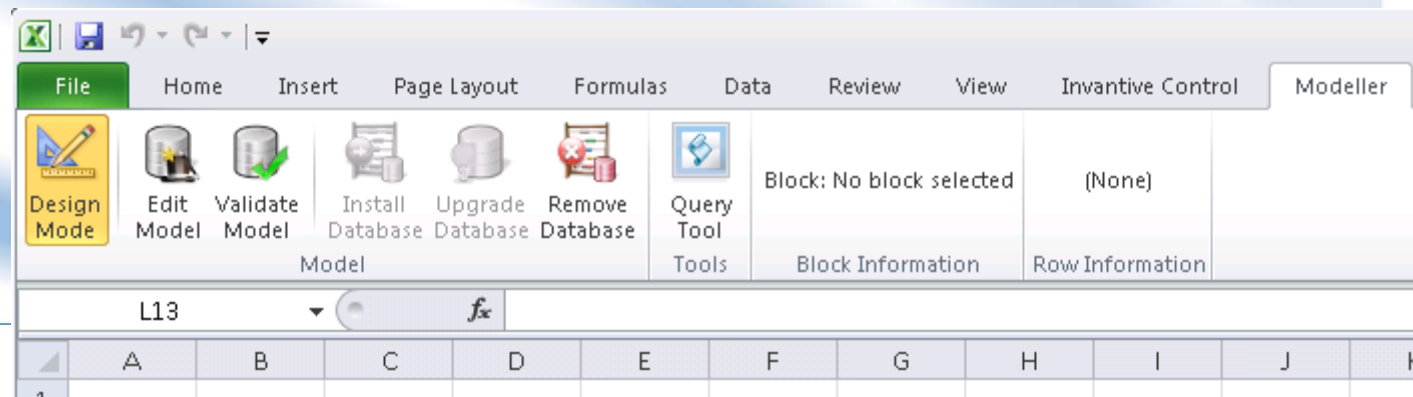

# Invantive Control

- *Invantive Control is een aanvulling op Microsoft Excel.*
- *Excel rekenmodellen compliant met ISO 27002 of SAS 70.*

*Met Invantive Control krijgt u:*

- *Flexibiliteit van Excel zonder verlies van integriteit en vertrouwelijkheid.*
- *Uitkomsten van complexe reken of risico-modellen gecontroleerd in uw databases.*